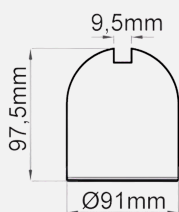

Code	CCT	Lumen	CRI	Watt	Finishing
MIN5056	3000K	800	90	12	Black