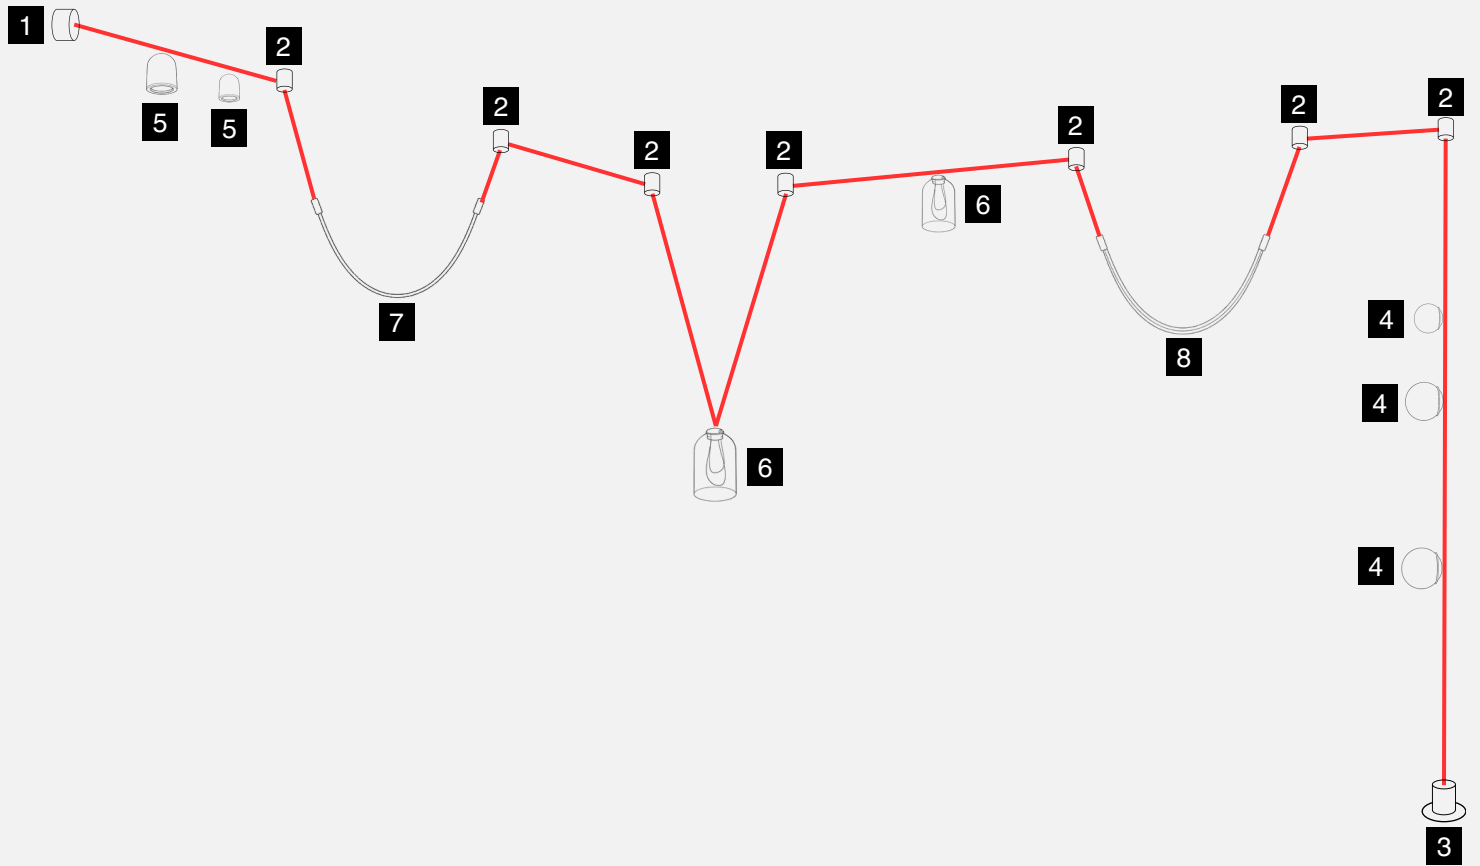

Tira luminosa de silicona que resuelve los problemas de instalación y de luminosidad insuficiente. Su diseño lineal y flexible crea cortes de luz para el espacio exterior. El producto se vende en bobinas de 6 m.

**A FLEXIBLE CABLE,
LIMITLESS POSSIBILITIES**

MINIMAL.

DROW A LINE***ADD LIGHT******Step 1***

Scegli il colore e la lunghezza del tuo cavo.
Choose the color and length of your cable.
Elige el color y la longitud de tu cable.

Step 2

Scegli gli accessori di fissaggio.
Choose the fixing accessories.
Elige los accesorios de fijación.

Step 3

Scegli i corpi illuminanti.
Choose the lighting fixtures.
Elige las luminarias.

**ALIMENTATORE 24V DA ACQUISTARE A PARTE.
24V POWER SUPPLY TO BE PURCHASED SEPARATELY.
FUENTE DE ALIMENTACIÓN DE 24V SE VENDE POR SEPARADO.**

MINIMAL.

COMPOSE YOUR YVY

INDOOR & OUTDOOR

1

2

3

4

5