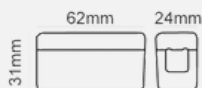

Accessories

Code	Description
MIN5062	Header and power connector kit