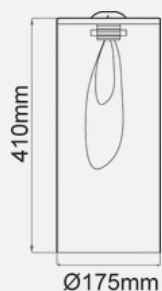

Code	CCT	Lumen	CRI	Watt	Finishing
MIN5058	2200K	150	80	10.5	Opal