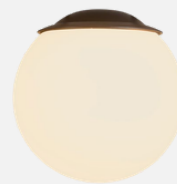

Sfera opale ad alta resistenza.
High-resistance opal sphere.

3 misure per le tue composizioni.
Available in 3 sizes to customize your composition.

Illuminazione diffusa.
Diffused lighting.

.M I N I M A L .

SPHERE

Sfera decorativa a led in PMMA di ottima finitura e lunga durata.
Crea un'atmosfera soffusa e romantica per gli ambienti esterni.

Decorative PMMA LED sphere with an excellent finish and long-lasting durability. It creates a soft, romantic atmosphere for outdoor environments.

Esfera decorativa de LED en PMMA de excelente acabado y larga duración.
Crea una atmósfera tenue y romántica para los ambientes exteriores.

Code	CCT	Lumen	CRI	Watt	Finishing
MIN5052	3000K	300	90	5	Opal