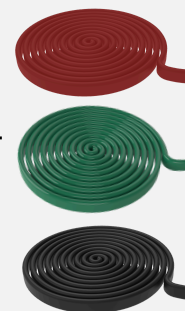

Morbido e senza pieghe.
Smooth, soft, and fold-free.

3 colori per i tuoi progetti.
Available in 3 colors to match your design projects.

MINIMAL.

CABLE

Bandella in silicone (resistente ai raggi UV). Può essere montato a soffitto, sospensione o in appoggio. Il prodotto viene venduto unicamente a metro.

UV-resistant silicone strip. It can be ceiling-mounted, suspended, or surface-mounted. The product is sold exclusively by the meter.

Banda de silicona (resistente a los rayos UV). Puede montarse en el techo, en suspensión o en apoyo. El producto se vende únicamente por metros.