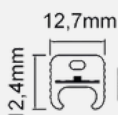

Tira luminosa de silicona que resuelve los problemas de instalación y de luminosidad insuficiente. Su diseño lineal y flexible crea cortes de luz para el espacio exterior. El producto se vende en bobinas de 6 m.