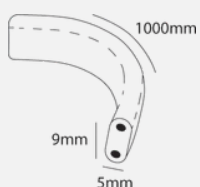

CABLE

Bandella in silicone (resistente ai raggi UV). Può essere montato a soffitto, sospensione o in appoggio. Il prodotto viene venduto unicamente a metro.

UV-resistant silicone strip. It can be ceiling-mounted, suspended, or surface-mounted. The product is sold exclusively by the meter.

Banda de silicona (resistente a los rayos UV). Puede montarse en el techo, en suspensión o en apoyo. El producto se vende únicamente por metros.

Code	Power supply	Measure	Finishing
MIN5063.BK	24V	1000x9x5mm	Black
MIN5063.RD	24V	1000x9x5mm	Red
MIN5063.GR	24V	1000x9x5mm	Green