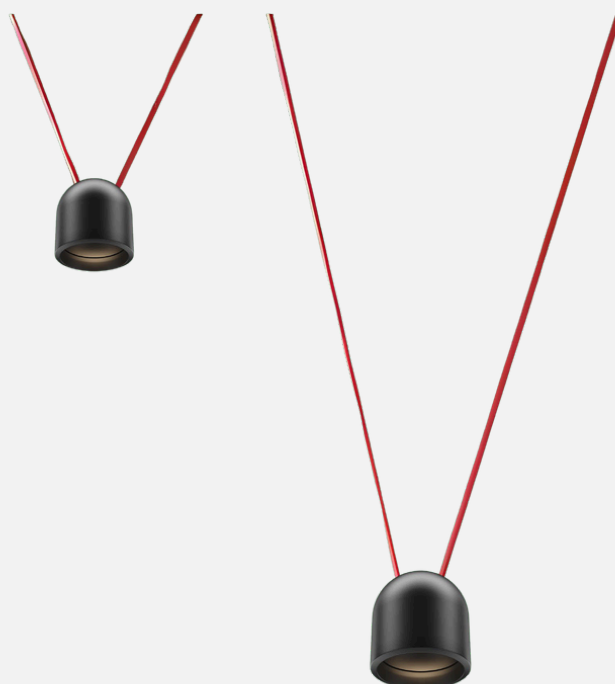

BLACK BELL

Campana in alluminio pressofuso. Il suo design aerodinamico combina elementi minimalisti moderni e linee semplici naturali.

Die-cast aluminum bell. Its aerodynamic design combines modern minimalist elements with simple, natural lines.

Campana de aluminio fundido a presión. Su diseño aerodinámico combina elementos minimalistas modernos y líneas simples naturales.

Code	CCT	Lumen	CRI	Watt	Finishing
MIN5055	3000K	450	90	7	Black

Code	CCT	Lumen	CRI	Watt	Finishing
MIN5056	3000K	800	90	12	Black