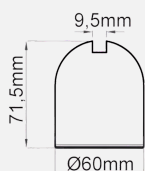

Campana de aluminio fundido a presión. Su diseño aerodinámico combina elementos minimalistas modernos y líneas simples naturales.

Code	CCT	Lumen	CRI	Watt	Finishing
MIN5055	3000K	450	90	7	Black